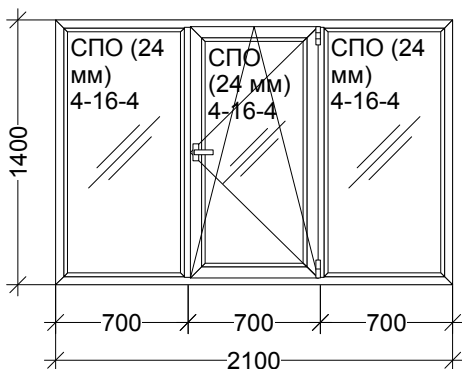

## ПРАЙС

**Профиль:** DEXEN  
**Фурнитура:** Vorne

Цены указаны в рублях

**Наименование:** Конструкция 1 1300 x 1400 - 1 шт.  
**Цвет:** Белый **Серия:** Dехеп 4х кам  
**Площадь м.кв.:** 1,82 / 1,82  
**Остекление:** СПО (24 мм) 4-16-4  
**Сумма:** 9127,81 (5015,28 за 1 м.кв.)

Наименование	Кол-во
Ручка оконная, Белый, шт.	1
Дехеп58 Подставочный профиль, м/л	1,28
Декоративная накладка (ком-т), Белый	1

**Наименование:** Конструкция 2 2000 x 2100 - 1 шт.  
**Цвет:** Белый **Серия:** Dехеп 4х кам  
**Площадь м.кв.:** 3,29 / 3,29  
**Остекление:** Сендвич-панель 24 мм; СПО (24 мм) 4-16-4  
**Сумма:** 14571,54 (4429,04 за 1 м.кв.)

**Наименование:** Конструкция 3 2100 x 1400 - 1 шт.  
**Цвет:** Белый **Серия:** Dехеп 4х кам  
**Площадь м.кв.:** 2,94 / 2,94  
**Остекление:** СПО (24 мм) 4-16-4  
**Сумма:** 12614,53 (4290,66 за 1 м.кв.)