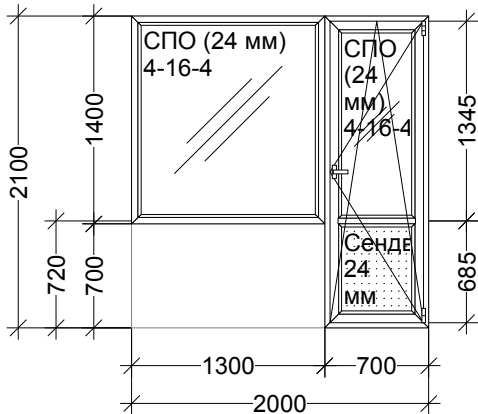

## ПРАЙС

**Профиль:** DEXEN  
**Фурнитура:** Vorne

Цены указаны в рублях

**Наименование:** Конструкция 1 1300 x 1400 - 1 шт.  
**Цвет:** Белый **Серия:** Dехеп 4х кам  
**Площадь м.кв.:** 1,82 / 1,82  
**Остекление:** СПО (24 мм) 4-16-4  
**Сумма:** 9127,81 (5015,28 за 1 м.кв.)

Наименование	Кол-во
Ручка оконная, Белый, шт.	1
Дехеп58 Подставочный профиль, м/л	1,28
Декоративная накладка (ком-т), Белый	1

**Наименование:** Конструкция 2 2000 x 2100 - 1 шт.  
**Цвет:** Белый **Серия:** Dехеп 4х кам  
**Площадь м.кв.:** 3,29 / 3,29  
**Остекление:** Сендвич-панель 24 мм; СПО (24 мм) 4-16-4  
**Сумма:** 14571,54 (4429,04 за 1 м.кв.)

**Наименование:** Конструкция 3 2100 x 1400 - 1 шт.  
**Цвет:** Белый **Серия:** Dехеп 4х кам  
**Площадь м.кв.:** 2,94 / 2,94  
**Остекление:** СПО (24 мм) 4-16-4  
**Сумма:** 12614,53 (4290,66 за 1 м.кв.)

Наименование	Кол-во
Ручка оконная, Белый, шт.	1
Дехеп58 Подставочный профиль, м/л	2,08
Декоративная накладка (ком-т), Белый	1

**Наименование:** Конструкция 4 1000 x 1400 - 1 шт.  
**Цвет:** Белый **Серия:** Dехеп 4x кам  
**Площадь м.кв.:** 1,4 / 1,4  
**Остекление:** СПО (24 мм) 4-16-4  
**Сумма:** 4540,52 (3243,23 за 1 м.кв.)