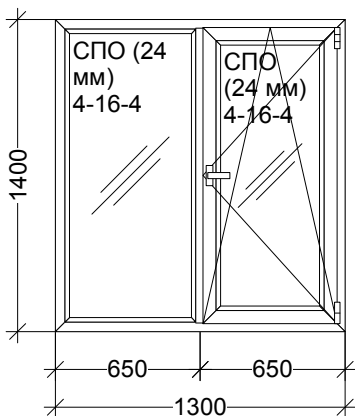

## ПРАЙС

**Профиль:** DEXEN  
**Фурнитура:** Vorne

Цены указаны в рублях

**Наименование:** Конструкция 1 1300 x 1400 - 1 шт.  
**Цвет:** Белый **Серия:** Dехеп 4х кам  
**Площадь м.кв.:** 1,82 / 1,82  
**Остекление:** СПО (24 мм) 4-16-4  
**Сумма:** 9127,81 (5015,28 за 1 м.кв.)

Наименование	Кол-во
Ручка оконная, Белый, шт.	1
Дехеп58 Подставочный профиль, м/л	1,28
Декоративная накладка (ком-т), Белый	1

**Наименование:** Конструкция 2 2000 x 2100 - 1 шт.  
**Цвет:** Белый **Серия:** Dехеп 4х кам  
**Площадь м.кв.:** 3,29 / 3,29  
**Остекление:** Сендвич-панель 24 мм; СПО (24 мм) 4-16-4  
**Сумма:** 14571,54 (4429,04 за 1 м.кв.)

**Наименование:** Конструкция 3 2100 x 1400 - 1 шт.  
**Цвет:** Белый **Серия:** Dехеп 4х кам  
**Площадь м.кв.:** 2,94 / 2,94  
**Остекление:** СПО (24 мм) 4-16-4  
**Сумма:** 12614,53 (4290,66 за 1 м.кв.)