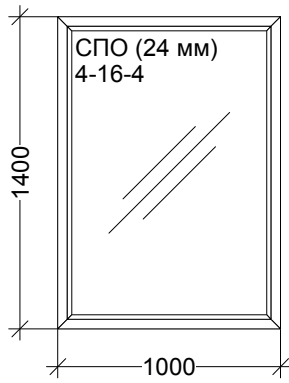

Наименование: Конструкция 4 1000 x 1400 - 1 шт.
Цвет: Белый **Серия:** Dехеп 4x кам
Площадь м.кв.: 1,4 / 1,4
Остекление: СПО (24 мм) 4-16-4
Сумма: 4540,52 (3243,23 за 1 м.кв.)

Наименование	Кол-во
Дехеп58 Подставочный профиль, м/л	0,98

ЗАКАЗЧИК:

_____
_____
(подпись)

ИСПОЛНИТЕЛЬ:

_____
_____
(подпись)