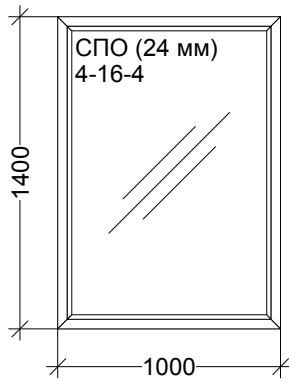

Наименование	Кол-во
Ручка оконная, Белый, шт.	1
Dехен58 Подставочный профиль, м/л	1,28
Декоративная накладка (ком-т), Белый	1

Наименование: Конструкция 2 2000 x 2100 - 1 шт.
Цвет: Белый **Серия:** Dехен 4х кам
Площадь м.кв.: 3,29 / 3,29
Остекление: Сендвич-панель 24 мм; СПО (24 мм) 4-16-4
Сумма: 15835,09 (4813,10 за 1 м.кв.)

Наименование: Конструкция 3 2100 x 1400 - 1 шт.
Цвет: Белый **Серия:** Dехен 4х кам
Площадь м.кв.: 2,94 / 2,94
Остекление: СПО (24 мм) 4-16-4
Сумма: 13752,84 (4677,84 за 1 м.кв.)

Наименование	Кол-во
Ручка оконная, Белый, шт.	1
Dехен58 Подставочный профиль, м/л	2,08
Декоративная накладка (ком-т), Белый	1

Наименование: Конструкция 4 1000 x 1400 - 1 шт.
Цвет: Белый **Серия:** Dехеп 4x кам
Площадь м.кв.: 1,4 / 1,4
Остекление: СПО (24 мм) 4-16-4
Сумма: 5003,59 (3574,00 за 1 м.кв.)

Наименование	Кол-во
Дехеп58 Подставочный профиль, м/л	0,98