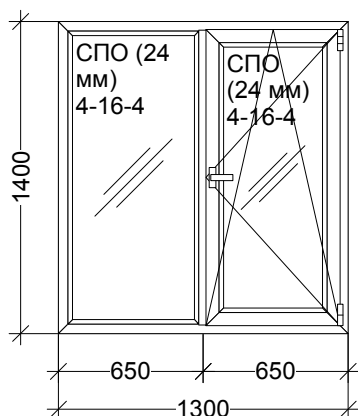

№ ПРАЙС Dехен 4ка

Профиль: DEXEN
Фурнитура: Vorne

Цены указаны в рублях

Наименование: Конструкция 1 1300 x 1400 - 1 шт.
Цвет: Белый **Серия:** Dехен 4х кам
Площадь м.кв.: 1,82 / 1,82
Остекление: СПО (24 мм) 4-16-4
Сумма: 9911,24 (5445,74 за 1 м.кв.)

Наименование	Кол-во
Ручка оконная, Белый, шт.	1
Dехен58 Подставочный профиль, м/л	1,28
Декоративная накладка (ком-т), Белый	1

Наименование: Конструкция 2 2000 x 2100 - 1 шт.
Цвет: Белый **Серия:** Dехен 4х кам
Площадь м.кв.: 3,29 / 3,29
Остекление: Сендвич-панель 24 мм; СПО (24 мм) 4-16-4
Сумма: 15835,09 (4813,10 за 1 м.кв.)

Наименование: Конструкция 3 2100 x 1400 - 1 шт.
Цвет: Белый **Серия:** Dехен 4х кам
Площадь м.кв.: 2,94 / 2,94
Остекление: СПО (24 мм) 4-16-4
Сумма: 13752,84 (4677,84 за 1 м.кв.)

Наименование	Кол-во
Ручка оконная, Белый, шт.	1
Dехен58 Подставочный профиль, м/л	2,08
Декоративная накладка (ком-т), Белый	1

Наименование: Конструкция 4 1000 x 1400 - 1 шт.
Цвет: Белый **Серия:** Dехеп 4x кам
Площадь м.кв.: 1,4 / 1,4
Остекление: СПО (24 мм) 4-16-4
Сумма: 5003,59 (3574,00 за 1 м.кв.)

Наименование	Кол-во
Дехеп58 Подставочный профиль, м/л	0,98