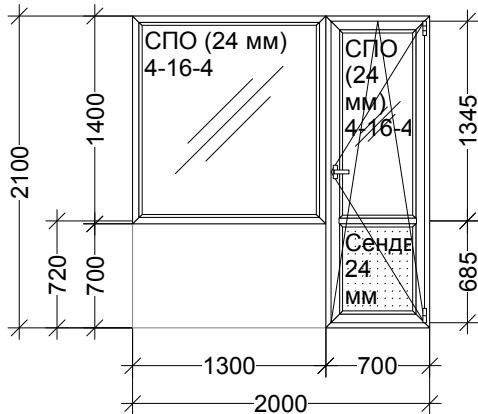

№ ПРАЙС Dехен 4ка

Профиль: DEXEN
Фурнитура: Vorne

Цены указаны в рублях

Наименование: Конструкция 1 1300 x 1400 - 1 шт.
Цвет: Белый **Серия:** Dехен 4х кам
Площадь м.кв.: 1,82 / 1,82
Остекление: СПО (24 мм) 4-16-4
Сумма: 9911,24 (5445,74 за 1 м.кв.)

Наименование	Кол-во
Ручка оконная, Белый, шт.	1
Dехен58 Подставочный профиль, м/л	1,28
Декоративная накладка (ком-т), Белый	1

Наименование: Конструкция 2 2000 x 2100 - 1 шт.
Цвет: Белый **Серия:** Dехен 4х кам
Площадь м.кв.: 3,29 / 3,29
Остекление: Сендвич-панель 24 мм; СПО (24 мм) 4-16-4
Сумма: 15835,09 (4813,10 за 1 м.кв.)

Наименование: Конструкция 3 2100 x 1400 - 1 шт.
Цвет: Белый **Серия:** Dехен 4х кам
Площадь м.кв.: 2,94 / 2,94
Остекление: СПО (24 мм) 4-16-4
Сумма: 13752,84 (4677,84 за 1 м.кв.)

Наименование	Кол-во
Ручка оконная, Белый, шт.	1
Dехен58 Подставочный профиль, м/л	2,08
Декоративная накладка (ком-т), Белый	1

Наименование: Конструкция 4 1000 x 1400 - 1 шт.
Цвет: Белый **Серия:** Dехеп 4x кам
Площадь м.кв.: 1,4 / 1,4
Остекление: СПО (24 мм) 4-16-4
Сумма: 5003,59 (3574,00 за 1 м.кв.)

Наименование	Кол-во
Дехеп58 Подставочный профиль, м/л	0,98