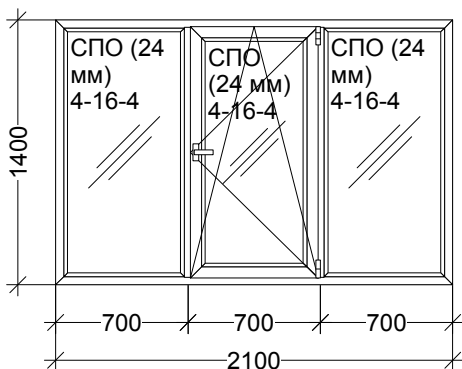

№ ПРАЙС Dехен 4ка

Профиль: DEXEN
Фурнитура: Vorne

Цены указаны в рублях

Наименование: Конструкция 1 1300 x 1400 - 1 шт.
Цвет: Белый **Серия:** Dехен 4х кам
Площадь м.кв.: 1,82 / 1,82
Остекление: СПО (24 мм) 4-16-4
Сумма: 9911,24 (5445,74 за 1 м.кв.)

Наименование	Кол-во
Ручка оконная, Белый, шт.	1
Dехен58 Подставочный профиль, м/л	1,28
Декоративная накладка (ком-т), Белый	1

Наименование: Конструкция 2 2000 x 2100 - 1 шт.
Цвет: Белый **Серия:** Dехен 4х кам
Площадь м.кв.: 3,29 / 3,29
Остекление: Сендвич-панель 24 мм; СПО (24 мм) 4-16-4
Сумма: 15835,09 (4813,10 за 1 м.кв.)

Наименование: Конструкция 3 2100 x 1400 - 1 шт.
Цвет: Белый **Серия:** Dехен 4х кам
Площадь м.кв.: 2,94 / 2,94
Остекление: СПО (24 мм) 4-16-4
Сумма: 13752,84 (4677,84 за 1 м.кв.)

Наименование	Кол-во
Ручка оконная, Белый, шт.	1
Dехен58 Подставочный профиль, м/л	2,08
Декоративная накладка (ком-т), Белый	1

Наименование: Конструкция 4 1000 x 1400 - 1 шт.
Цвет: Белый **Серия:** Dехеп 4x кам
Площадь м.кв.: 1,4 / 1,4
Остекление: СПО (24 мм) 4-16-4
Сумма: 5003,59 (3574,00 за 1 м.кв.)

Наименование	Кол-во
Дехеп58 Подставочный профиль, м/л	0,98