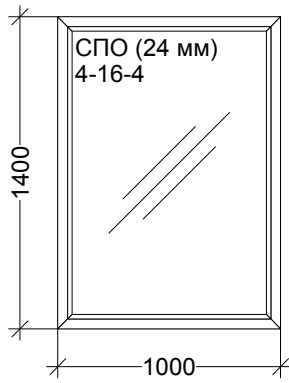

Наименование: Конструкция 4 1000 x 1400 - 1 шт.

Цвет: Белый

Серия: ESSE 6000

Площадь м.кв.: 1,4 / 1,4

Остекление: СПО (24 мм) 4-16-4

Сумма: 4562,61 (3259,01 за 1 м.кв.)

Наименование	Кол-во
ПОДСТАВОЧНЫЙ профиль, м/п.	0,98

ЗАКАЗЧИК:

_____
_____
(подпись)

ИСПОЛНИТЕЛЬ:

_____
_____
(подпись)