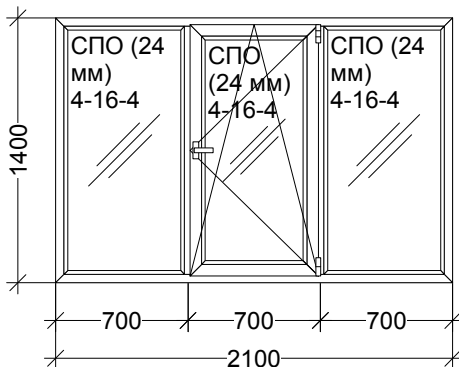

№ ПРАЙС Esse

Профиль: KRAUSS (PVC)
Фурнитура: Vorne

Цены указаны в рублях

Наименование: Конструкция 1 1300 x 1400 - 1 шт.
Цвет: Белый **Серия:** ESSE 6000
Площадь м.кв.: 1,82 / 1,82
Остекление: СПО (24 мм) 4-16-4
Сумма: 9092,86 (4996,08 за 1 м.кв.)

Наименование	Кол-во
Ручка оконная, Белый, шт.	1
Декоративная накладка (ком-т), Белы	1
ПОДСТАВОЧНЫЙ профиль, м/п.	1,28

Наименование: Конструкция 2 2000 x 2100 - 1 шт.
Цвет: Белый **Серия:** ESSE 6000
Площадь м.кв.: 3,29 / 3,29
Остекление: Сендвич-панель 24 мм; СПО (24 мм) 4-16-4
Сумма: 14510,18 (4410,39 за 1 м.кв.)

Наименование	Кол-во
Ручка оконная, Белый, шт.	1
ES 60 Соединитель рамы 2.25 мм, Б	1,4
Декоративная накладка (ком-т), Белы	1
ПОДСТАВОЧНЫЙ профиль, м/п.	1,96

Наименование: Конструкция 3 2100 x 1400 - 1 шт.
Цвет: Белый **Серия:** ESSE 6000
Площадь м.кв.: 2,94 / 2,94
Остекление: СПО (24 мм) 4-16-4
Сумма: 12728,67 (4329,48 за 1 м.кв.)