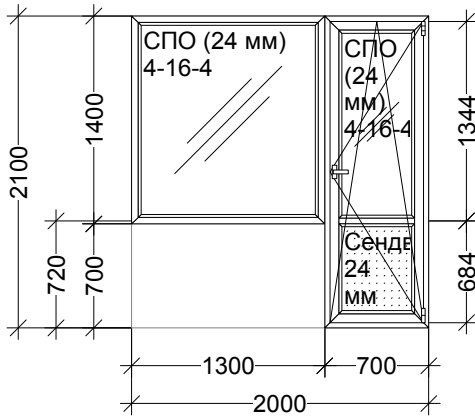

№ ПРАЙС Esse

Профиль: KRAUSS (PVC)
Фурнитура: Vorne

Цены указаны в рублях

Наименование: Конструкция 1 1300 x 1400 - 1 шт.
Цвет: Белый **Серия:** ESSE 6000
Площадь м.кв.: 1,82 / 1,82
Остекление: СПО (24 мм) 4-16-4
Сумма: 9092,86 (4996,08 за 1 м.кв.)

Наименование	Кол-во
Ручка оконная, Белый, шт.	1
Декоративная накладка (ком-т), Белы	1
ПОДСТАВОЧНЫЙ профиль, м/п.	1,28

Наименование: Конструкция 2 2000 x 2100 - 1 шт.
Цвет: Белый **Серия:** ESSE 6000
Площадь м.кв.: 3,29 / 3,29
Остекление: Сендвич-панель 24 мм; СПО (24 мм) 4-16-4
Сумма: 14510,18 (4410,39 за 1 м.кв.)

Наименование	Кол-во
Ручка оконная, Белый, шт.	1
ES 60 Соединитель рамы 2.25 мм, Б	1,4
Декоративная накладка (ком-т), Белы	1
ПОДСТАВОЧНЫЙ профиль, м/п.	1,96

Наименование: Конструкция 3 2100 x 1400 - 1 шт.
Цвет: Белый **Серия:** ESSE 6000
Площадь м.кв.: 2,94 / 2,94
Остекление: СПО (24 мм) 4-16-4
Сумма: 12728,67 (4329,48 за 1 м.кв.)

Остекление: СПО (24 мм) 4-16-4

Сумма: 4562,61 (3259,01 за 1 м.кв.)

Наименование	Кол-во
ПОДСТАВОЧНЫЙ профиль, м/п.	0,98

ЗАКАЗЧИК:

(подпись)

ИСПОЛНИТЕЛЬ:

(подпись)