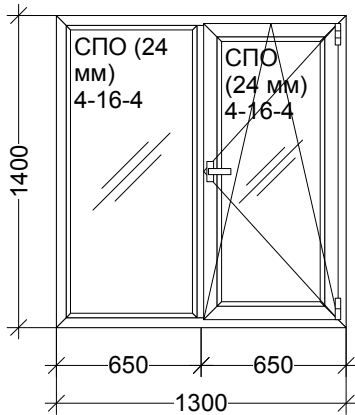

№ ПРАЙС Esse

Профиль: KRAUSS (PVC)
Фурнитура: Vorne

Цены указаны в рублях

Наименование: Конструкция 1 1300 x 1400 - 1 шт.
Цвет: Белый **Серия:** ESSE 6000
Площадь м.кв.: 1,82 / 1,82
Остекление: СПО (24 мм) 4-16-4
Сумма: 9092,86 (4996,08 за 1 м.кв.)

Наименование	Кол-во
Ручка оконная, Белый, шт.	1
Декоративная накладка (ком-т), Белы	1
ПОДСТАВОЧНЫЙ профиль, м/п.	1,28

Наименование: Конструкция 2 2000 x 2100 - 1 шт.
Цвет: Белый **Серия:** ESSE 6000
Площадь м.кв.: 3,29 / 3,29
Остекление: Сендвич-панель 24 мм; СПО (24 мм) 4-16-4
Сумма: 14510,18 (4410,39 за 1 м.кв.)

Наименование	Кол-во
Ручка оконная, Белый, шт.	1
ES 60 Соединитель рамы 2.25 мм, Б	1,4
Декоративная накладка (ком-т), Белы	1
ПОДСТАВОЧНЫЙ профиль, м/п.	1,96

Наименование: Конструкция 3 2100 x 1400 - 1 шт.
Цвет: Белый **Серия:** ESSE 6000
Площадь м.кв.: 2,94 / 2,94
Остекление: СПО (24 мм) 4-16-4
Сумма: 12728,67 (4329,48 за 1 м.кв.)

Наименование	Кол-во
Ручка оконная, Белый, шт.	1
Декоративная накладка (ком-т), Белы	1
ПОДСТАВОЧНЫЙ профиль, м/п.	2,08

Наименование: Конструкция 4 1000 x 1400 - 1 шт.

Цвет: Белый

Серия: ESSE 6000

Площадь м.кв.: 1,4 / 1,4