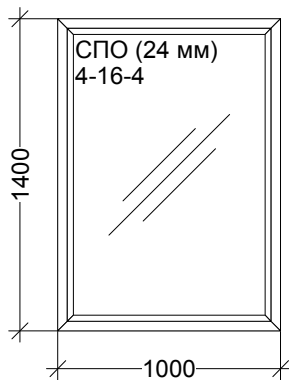

Наименование: Конструкция 4 1000 x 1400 - 1 шт.

Цвет: Белый

Серия: В 70/Light

Площадь м.кв.: 1,4 / 1,4

Остекление: СПО (24 мм) 4-16-4

Сумма: 4942,69 (3530,49 за 1 м.кв.)

Наименование	Кол-во
Дехен70 Подставочный профиль, м/л	0,98

ЗАКАЗЧИК:

_____

(подпись)

ИСПОЛНИТЕЛЬ:

_____

(подпись)