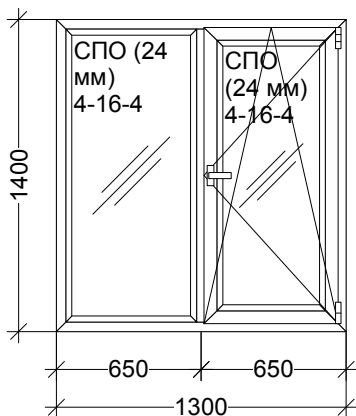

## ПРАЙС

**Профиль:** DEXEN  
**Фурнитура:** Vorne

Цены указаны в рублях

**Наименование:** Конструкция 1 1300 x 1400 - 1 шт.  
**Цвет:** Белый **Серия:** В 70/Light  
**Площадь м.кв.:** 1,82 / 1,82  
**Остекление:** СПО (24 мм) 4-16-4  
**Сумма:** 10140,45 (5571,68 за 1 м.кв.)

Наименование	Кол-во
Ручка оконная, Белый, шт.	1
Дехен70 Подставочный профиль, м/л	1,28
Декоративная накладка (ком-т), Белый	1

**Наименование:** Конструкция 2 2000 x 2100 - 1 шт.  
**Цвет:** Белый **Серия:** В 70/Light  
**Площадь м.кв.:** 3,29 / 3,29  
**Остекление:** Сендвич-панель 24 мм; СПО (24 мм) 4-16-4  
**Сумма:** 16002,57 (4864,00 за 1 м.кв.)

**Наименование:** Конструкция 3 2100 x 1400 - 1 шт.  
**Цвет:** Белый **Серия:** В 70/Light  
**Площадь м.кв.:** 2,94 / 2,94  
**Остекление:** СПО (24 мм) 4-16-4  
**Сумма:** 14077,91 (4788,41 за 1 м.кв.)