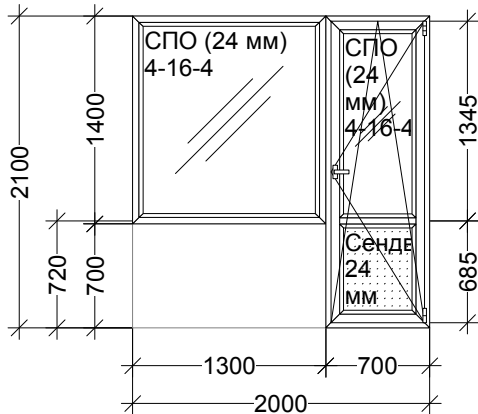

## ПРАЙС

**Профиль:** DEXEN  
**Фурнитура:** Vorne

Цены указаны в рублях

**Наименование:** Конструкция 1 1300 x 1400 - 1 шт.  
**Цвет:** Белый **Серия:** В 70/Light  
**Площадь м.кв.:** 1,82 / 1,82  
**Остекление:** СПО (24 мм) 4-16-4  
**Сумма:** 10140,45 (5571,68 за 1 м.кв.)

Наименование	Кол-во
Ручка оконная, Белый, шт.	1
Дехен70 Подставочный профиль, м/л	1,28
Декоративная накладка (ком-т), Белый	1

**Наименование:** Конструкция 2 2000 x 2100 - 1 шт.  
**Цвет:** Белый **Серия:** В 70/Light  
**Площадь м.кв.:** 3,29 / 3,29  
**Остекление:** Сендвич-панель 24 мм; СПО (24 мм) 4-16-4  
**Сумма:** 16002,57 (4864,00 за 1 м.кв.)

**Наименование:** Конструкция 3 2100 x 1400 - 1 шт.  
**Цвет:** Белый **Серия:** В 70/Light  
**Площадь м.кв.:** 2,94 / 2,94  
**Остекление:** СПО (24 мм) 4-16-4  
**Сумма:** 14077,91 (4788,41 за 1 м.кв.)

**Площадь м.кв.:** 1,4 / 1,4

**Остекление:** СПО (24 мм) 4-16-4

**Сумма:** 4942,69 (3530,49 за 1 м.кв.)

Наименование	Кол-во
Дехен70 Подставочный профиль, м/л	0,98

**ЗАКАЗЧИК:**

\_\_\_\_\_

(подпись)

**ИСПОЛНИТЕЛЬ:**