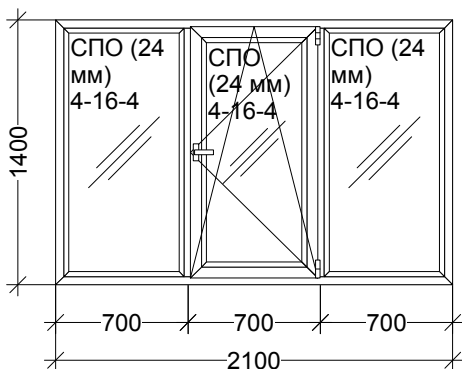

## ПРАЙС

**Профиль:** DEXEN  
**Фурнитура:** Vorne

Цены указаны в рублях

**Наименование:** Конструкция 1 1300 x 1400 - 1 шт.  
**Цвет:** Белый **Серия:** В 70/Light  
**Площадь м.кв.:** 1,82 / 1,82  
**Остекление:** СПО (24 мм) 4-16-4  
**Сумма:** 10140,45 (5571,68 за 1 м.кв.)

Наименование	Кол-во
Ручка оконная, Белый, шт.	1
Дехен70 Подставочный профиль, м/л	1,28
Декоративная накладка (ком-т), Белый	1

**Наименование:** Конструкция 2 2000 x 2100 - 1 шт.  
**Цвет:** Белый **Серия:** В 70/Light  
**Площадь м.кв.:** 3,29 / 3,29  
**Остекление:** Сендвич-панель 24 мм; СПО (24 мм) 4-16-4  
**Сумма:** 16002,57 (4864,00 за 1 м.кв.)

**Наименование:** Конструкция 3 2100 x 1400 - 1 шт.  
**Цвет:** Белый **Серия:** В 70/Light  
**Площадь м.кв.:** 2,94 / 2,94  
**Остекление:** СПО (24 мм) 4-16-4  
**Сумма:** 14077,91 (4788,41 за 1 м.кв.)