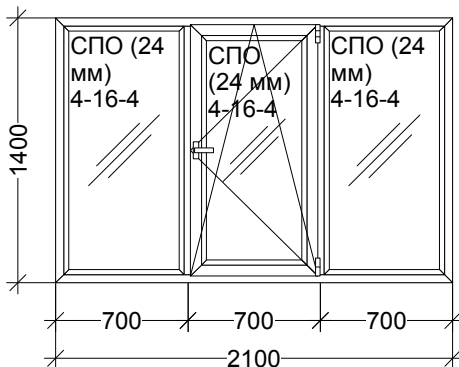

№ ПРАЙС Dехен 5ка

Профиль: DEXEN
Фурнитура: Vorne

Цены указаны в рублях

Наименование: Конструкция 1 1300 x 1400 - 1 шт.
Цвет: Белый **Серия:** В 70/Light
Площадь м.кв.: 1,82 / 1,82
Остекление: СПО (24 мм) 4-16-4
Сумма: 10921,53 (6000,84 за 1 м.кв.)

Наименование	Кол-во
Ручка оконная, Белый, шт.	1
Дехен70 Подставочный профиль, м/л	1,28
Декоративная накладка (ком-т), Белый	1

Наименование: Конструкция 2 2000 x 2100 - 1 шт.
Цвет: Белый **Серия:** В 70/Light
Площадь м.кв.: 3,29 / 3,29
Остекление: Сендвич-панель 24 мм; СПО (24 мм) 4-16-4
Сумма: 17251,25 (5243,54 за 1 м.кв.)

Наименование: Конструкция 3 2100 x 1400 - 1 шт.
Цвет: Белый **Серия:** В 70/Light
Площадь м.кв.: 2,94 / 2,94
Остекление: СПО (24 мм) 4-16-4
Сумма: 15210,42 (5173,61 за 1 м.кв.)

Наименование	Кол-во
Ручка оконная, Белый, шт.	1
Дехен70 Подставочный профиль, м/л	2,08
Декоративная накладка (ком-т), Белый	1

Наименование: Конструкция 4 1000 x 1400 - 1 шт.

Цвет: Белый

Серия: В 70/Light

Площадь м.кв.: 1,4 / 1,4

Остекление: СПО (24 мм) 4-16-4

Сумма: 5389,85 (3849,89 за 1 м.кв.)

Наименование	Кол-во
Дехен70 Подставочный профиль, м/л	0,98