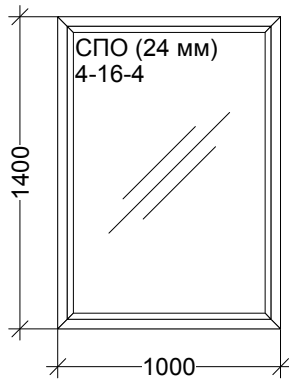

Наименование	Кол-во
Ручка оконная, Белый, шт.	1
Дехен70 Подставочный профиль, м/л	1,28
Декоративная накладка (ком-т), Белый	1

Наименование: Конструкция 2 2000 x 2100 - 1 шт.
Цвет: Белый **Серия:** В 70/Light
Площадь м.кв.: 3,29 / 3,29
Остекление: Сендвич-панель 24 мм; СПО (24 мм) 4-16-4
Сумма: 17251,25 (5243,54 за 1 м.кв.)

Наименование: Конструкция 3 2100 x 1400 - 1 шт.
Цвет: Белый **Серия:** В 70/Light
Площадь м.кв.: 2,94 / 2,94
Остекление: СПО (24 мм) 4-16-4
Сумма: 15210,42 (5173,61 за 1 м.кв.)

Наименование	Кол-во
Ручка оконная, Белый, шт.	1
Дехен70 Подставочный профиль, м/л	2,08
Декоративная накладка (ком-т), Белый	1

Наименование: Конструкция 4 1000 x 1400 - 1 шт.

Цвет: Белый

Серия: В 70/Light

Площадь м.кв.: 1,4 / 1,4

Остекление: СПО (24 мм) 4-16-4

Сумма: 5389,85 (3849,89 за 1 м.кв.)

Наименование	Кол-во
Дехен70 Подставочный профиль, м/л	0,98