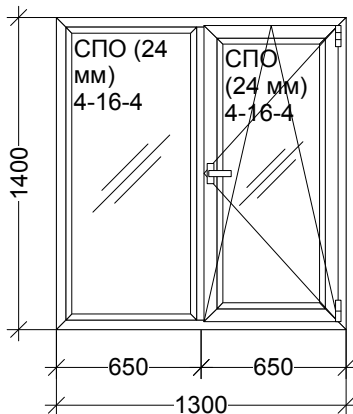

№ ПРАЙС Dехен 5ка

Профиль: DEXEN
Фурнитура: Vorne

Цены указаны в рублях

Наименование: Конструкция 1 1300 x 1400 - 1 шт.
Цвет: Белый **Серия:** В 70/Light
Площадь м.кв.: 1,82 / 1,82
Остекление: СПО (24 мм) 4-16-4
Сумма: 10921,53 (6000,84 за 1 м.кв.)

Наименование	Кол-во
Ручка оконная, Белый, шт.	1
Дехен70 Подставочный профиль, м/л	1,28
Декоративная накладка (ком-т), Белый	1

Наименование: Конструкция 2 2000 x 2100 - 1 шт.
Цвет: Белый **Серия:** В 70/Light
Площадь м.кв.: 3,29 / 3,29
Остекление: Сендвич-панель 24 мм; СПО (24 мм) 4-16-4
Сумма: 17251,25 (5243,54 за 1 м.кв.)

Наименование: Конструкция 3 2100 x 1400 - 1 шт.
Цвет: Белый **Серия:** В 70/Light
Площадь м.кв.: 2,94 / 2,94
Остекление: СПО (24 мм) 4-16-4
Сумма: 15210,42 (5173,61 за 1 м.кв.)

Наименование	Кол-во
Ручка оконная, Белый, шт.	1
Дехен70 Подставочный профиль, м/л	2,08
Декоративная накладка (ком-т), Белый	1