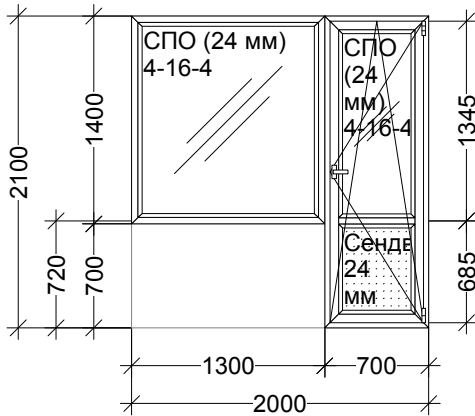

№ ПРАЙС Dехен 5ка

Профиль: DEXEN
Фурнитура: Vorne

Цены указаны в рублях

Наименование: Конструкция 1 1300 x 1400 - 1 шт.
Цвет: Белый **Серия:** В 70/Light
Площадь м.кв.: 1,82 / 1,82
Остекление: СПО (24 мм) 4-16-4
Сумма: 10921,53 (6000,84 за 1 м.кв.)

Наименование	Кол-во
Ручка оконная, Белый, шт.	1
Дехен70 Подставочный профиль, м/л	1,28
Декоративная накладка (ком-т), Белый	1

Наименование: Конструкция 2 2000 x 2100 - 1 шт.
Цвет: Белый **Серия:** В 70/Light
Площадь м.кв.: 3,29 / 3,29
Остекление: Сендвич-панель 24 мм; СПО (24 мм) 4-16-4
Сумма: 17251,25 (5243,54 за 1 м.кв.)

Наименование: Конструкция 3 2100 x 1400 - 1 шт.
Цвет: Белый **Серия:** В 70/Light
Площадь м.кв.: 2,94 / 2,94
Остекление: СПО (24 мм) 4-16-4
Сумма: 15210,42 (5173,61 за 1 м.кв.)

Наименование	Кол-во
Ручка оконная, Белый, шт.	1
Дехен70 Подставочный профиль, м/л	2,08
Декоративная накладка (ком-т), Белый	1

Наименование: Конструкция 4 1000 x 1400 - 1 шт.

Цвет: Белый

Серия: В 70/Light

Площадь м.кв.: 1,4 / 1,4

Остекление: СПО (24 мм) 4-16-4

Сумма: 5389,85 (3849,89 за 1 м.кв.)

Наименование	Кол-во
Дехен70 Подставочный профиль, м/л	0,98