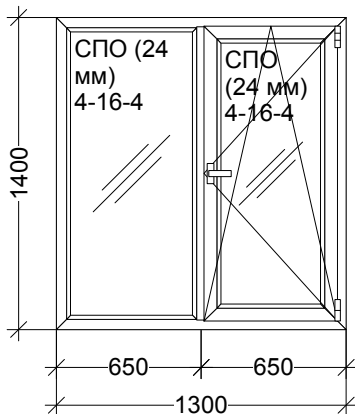

№ ПРАЙС Gealan S 8000 к6

Профиль: Gealan
Фурнитура: Vorne

Цены указаны в рублях

Наименование: Конструкция 1 1300 x 1400 - 1 шт.
Цвет: Белый **Серия:** Gealan S 8000
Площадь м.кв.: 1,82 / 1,82
Остекление: СПО (24 мм) 4-16-4
Сумма: 14052,22 (7721,00 за 1 м.кв.)

Наименование: Конструкция 2 2000 x 2100 - 1 шт.
Цвет: Белый **Серия:** Gealan S 8000
Площадь м.кв.: 3,29 / 3,29
Остекление: Сендвич-панель 24 мм; СПО (24 мм) 4-16-4
Сумма: 22585,31 (6864,84 за 1 м.кв.)