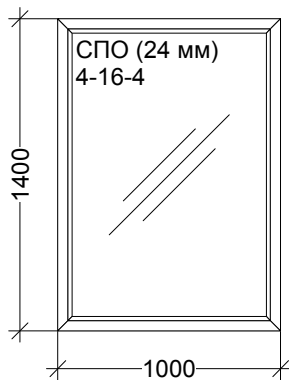

Наименование: Конструкция 2 2000 x 2100 - 1 шт.
Цвет: Белый **Серия:** Gealan S 8000
Площадь м.кв.: 3,29 / 3,29
Остекление: Сендвич-панель 24 мм; СПО (24 мм) 4-16-4
Сумма: 22585,31 (6864,84 за 1 м.кв.)

Наименование: Конструкция 3 2100 x 1400 - 1 шт.
Цвет: Белый **Серия:** Gealan S 8000
Площадь м.кв.: 2,94 / 2,94
Остекление: СПО (24 мм) 4-16-4
Сумма: 19297,45 (6563,76 за 1 м.кв.)

Наименование	Кол-во
Ручка оконная, Белый, шт.	1
Уплотнитель притворный, черный, м	7,992
Уплотнитель под стеклопакет, черны	12,264
Установка уплотнителя, м/п.	20,256
Декоративная накладка (ком-т), Бель	1