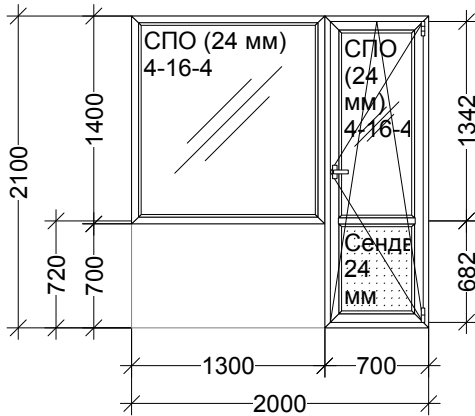

№ ПРАЙС Gealan S 8000 к6

Профиль: Gealan
Фурнитура: Vorne

Цены указаны в рублях

Наименование: Конструкция 1 1300 x 1400 - 1 шт.
Цвет: Белый **Серия:** Gealan S 8000
Площадь м.кв.: 1,82 / 1,82
Остекление: СПО (24 мм) 4-16-4
Сумма: 14052,22 (7721,00 за 1 м.кв.)

Наименование: Конструкция 2 2000 x 2100 - 1 шт.
Цвет: Белый **Серия:** Gealan S 8000
Площадь м.кв.: 3,29 / 3,29
Остекление: Сендвич-панель 24 мм; СПО (24 мм) 4-16-4
Сумма: 22585,31 (6864,84 за 1 м.кв.)

Наименование: Конструкция 3 2100 x 1400 - 1 шт.
Цвет: Белый **Серия:** Gealan S 8000
Площадь м.кв.: 2,94 / 2,94
Остекление: СПО (24 мм) 4-16-4
Сумма: 19297,45 (6563,76 за 1 м.кв.)

Наименование	Кол-во
Ручка оконная, Белый, шт.	1
Уплотнитель притворный, черный, м	7,992
Уплотнитель под стеклопакет, черны	12,264
Установка уплотнителя, м/п.	20,256
Декоративная накладка (ком-т), Бель	1

Наименование: Конструкция 4 1000 x 1400 - 1 шт.

Цвет: Белый

Серия: Gealan S 8000

Площадь м.кв.: 1,4 / 1,4

Остекление: СПО (24 мм) 4-16-4

Сумма: 6749,71 (4821,22 за 1 м.кв.)

Наименование	Кол-во
Уплотнитель под стеклопакет, черны	4,8
Установка уплотнителя, м/п.	4,8