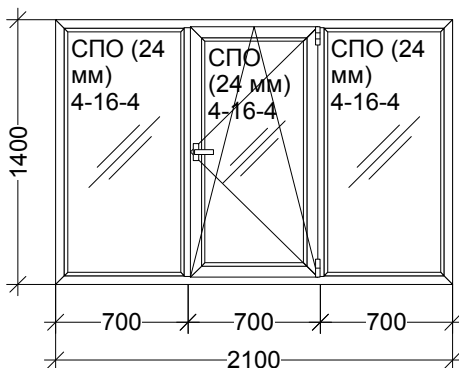

№ ПРАЙС Gealan S 8000 к6

Профиль: Gealan
Фурнитура: Vorne

Цены указаны в рублях

Наименование: Конструкция 1 1300 x 1400 - 1 шт.
Цвет: Белый **Серия:** Gealan S 8000
Площадь м.кв.: 1,82 / 1,82
Остекление: СПО (24 мм) 4-16-4
Сумма: 14052,22 (7721,00 за 1 м.кв.)

Наименование: Конструкция 2 2000 x 2100 - 1 шт.
Цвет: Белый **Серия:** Gealan S 8000
Площадь м.кв.: 3,29 / 3,29
Остекление: Сендвич-панель 24 мм; СПО (24 мм) 4-16-4
Сумма: 22585,31 (6864,84 за 1 м.кв.)

Наименование: Конструкция 3 2100 x 1400 - 1 шт.
Цвет: Белый **Серия:** Gealan S 8000
Площадь м.кв.: 2,94 / 2,94
Остекление: СПО (24 мм) 4-16-4
Сумма: 19297,45 (6563,76 за 1 м.кв.)

Наименование	Кол-во
Ручка оконная, Белый, шт.	1
Уплотнитель притворный, черный, м	7,992
Уплотнитель под стеклопакет, черны	12,264
Установка уплотнителя, м/п.	20,256
Декоративная накладка (ком-т), Бель	1

Наименование: Конструкция 4 1000 x 1400 - 1 шт.

Цвет: Белый

Серия: Gealan S 8000

Площадь м.кв.: 1,4 / 1,4

Остекление: СПО (24 мм) 4-16-4

Сумма: 6749,71 (4821,22 за 1 м.кв.)

Наименование	Кол-во
Уплотнитель под стеклопакет, черны	4,8
Установка уплотнителя, м/п.	4,8